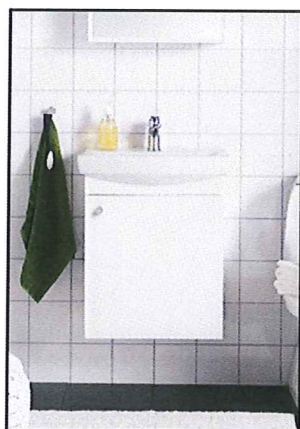

HAFA Life tvättställskåp 50cm eller 60cm, lucka (Badrum & WC)

Tvättställskåp med lackad stomme och en mjukstängande lucka för 50 bredd och två mjukstängande luckor för 60 bredd. Kromad knapp och en flyttbar hylla inne i skåpet. Tvättställ i porslin.

50cm bred Pris: 3.630:- (I priset ingår 1 timme arbetstid bygg á 562,5:-)

60cm bred Pris: 4.330:- (I priset ingår 1 timme arbetstid bygg á 562,5:-)