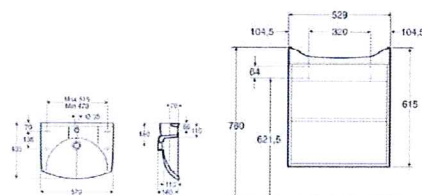

IFÖ Möbelpaket 7322 bredd 57cm (Badrum & WC)

Komplett möbelpaket i vitt med två hyllor och silverfärgade grepp.

Pris: 2.930:- (I priset ingår 1 timme arbetstid bygg á 562,5:-)