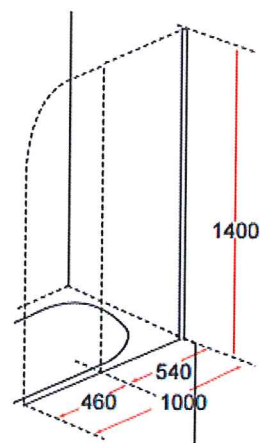

Tillval

DUSCHVÄGGAR HAFA IGLOO ROUND 90x90cm Höjd 200cm.

Pris: 2.600:-

Pris: 2.600:-

Pris: 1.300:-

Pris: 2.600:-

Pris: 2.600:-

Pris: 2.600-

Hafa Igloo BV Badkarsvägg

Svängbar duschvägg för montage på bad- eller massagebadkar. När den inte används fälls den smidigt in mot väggen. För att glasdörrarna inte ska ta i kare, lyfter de 5 mm vid öppning. Gummilist i nederkant gör att den håller tätt. 6 mm härdat säkerhetsglas. Finns i silver/klarglas. Bredd 750 mm. Höjd 1400 mm.

Pris: 3.480:-

(I priset ingår 1 timme arbetstid bygg á 562,5:-)

Hafa Igloo BV2 Badkarsvägg

Svängbar duschvägg för montage på bad- eller massagebadkar. När den inte används fälls den smidigt in mot väggen. För att glasdörrarna inte ska ta i kare, lyfter de 5 mm vid öppning. Gummilist i nederkant håller tätt. 6 mm härdat säkerhetsglas. Bredd 1000 mm. Höjd 1400 mm. Finns i silver/klarglas.

Pris: 4.480:-

(I priset ingår 1 timme arbetstid bygg á 562,5:-)