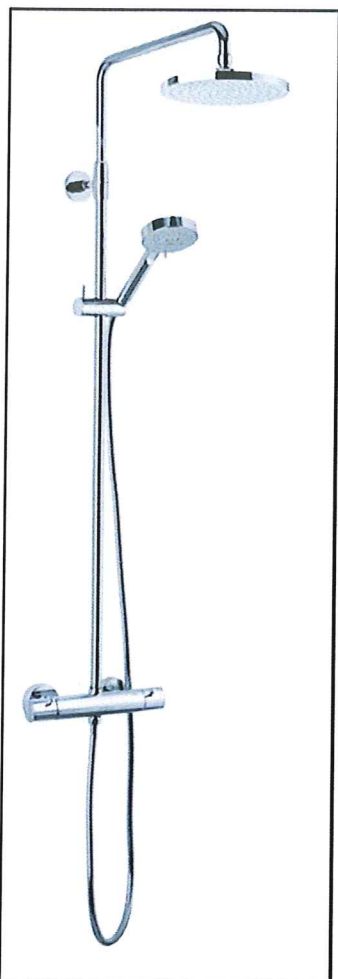

Pris: 2.500:-

(Vänster)

Damixa Kudos Grande 76504

Snygg duschanordning med fem strålbilder. Stor sil om 100 millimeter och Rub Clean som underlättar rengöring.

Pris: 980:-

(Höger)

Damixa Slate 7665574

Stilren duschanordning med svarta detaljer. Rub Clean underlättar rengöring.

Pris: 980:-

Tillval

(Vänster)

Damixa Hilina 57918

Komplett takduschset med 200 mm taksil i stål och sidodusch med fem strålbilder, bägge försedda med Rub-Clean för enkel rengöring. Omkastaren mellan takdusch och sidodusch sitter integrerad i flödesvredet. Blandare tillverkad helt i metall.

Pris: 5.670:-

(Höger)

Damixa Slate 5792974

Komplett takduschset med fyrkantig taksil. Svarta detaljer på blandare, taksil samt sidodusch. Omkastaren mellan takdusch och sidodusch sitter integrerad i flödesvredet. Blandare tillverkad helt i metall.