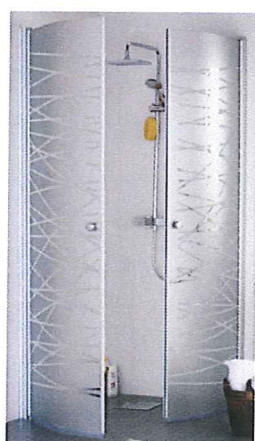

Standard Djup 47cm Pris: 7.630:- (I priset ingår 1 timme arbetstid bygg á 562,5:-)

Tillval

DUSCHVÄGGAR HAFA IGLOO ROUND 90x90cm Höjd 200cm.

Halvfrostad

Pris: 2.600:-

Svartsotad

Pris: 2.600:-

Frostad

Pris: 1.300:-

Flower

Pris: 2.600:-

Leaf

Pris: 2.600:-

Stripe

Pris: 2.600-

Hafa Igloo BV Badkarsvägg

Svängbar duschvägg för montage på bad- eller massagebadkar. När den inte används fälls den smidigt in mot väggen. För att glasdörrarna inte ska ta i kare, lyfter de 5 mm vid öppning. Gummilist i nederkant gör att den håller tätt. 6 mm härdat säkerhetsglas. Finns i silver/klarglas. Bredd 750 mm. Höjd 1400 mm.

Pris: 3.480:-

(I priset ingår 1 timme arbetstid bygg á 562,5:-)

Hafa Igloo BV2 Badkarsvägg

Svängbar duschvägg för montage på bad- eller massagebadkar. När den inte används fälls den smidigt in mot väggen. För att glasdörrarna inte ska ta i kare, lyfter de 5 mm vid öppning. Gummilist i nederkant håller tätt. 6 mm härdat säkerhetsglas. Bredd 1000 mm. Höjd 1400 mm. Finns i silver/klarglas.