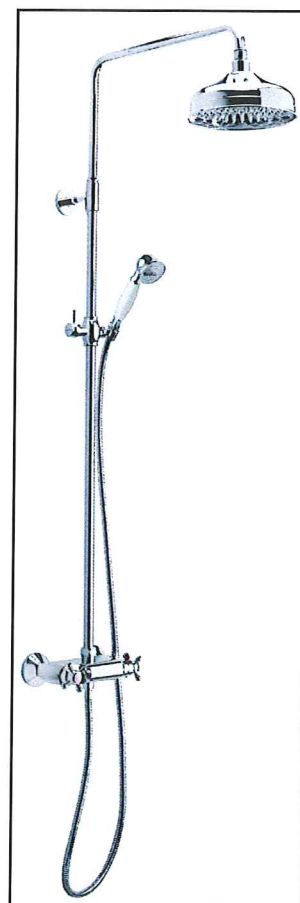

Pris: 5.670:-

(Höger)

Damixa Slate 5792974

Komplett takduschset med fyrkantig taksil. Svarta detaljer på blandare, taksil samt sidodusch. Omkastaren mellan takdusch och sidodusch sitter integrerad i flödesvredet. Blandare tillverkad helt i metall.

Pris: 6.170:-

(Vänster)

Damixa Eliza 57915

Komplett takduschset med 300 mm taksil i stål och sidodusch i metall, bägge försedda med Rub-Clean för enkel rengöring. Omkastaren mellan takdusch och sidodusch sitter integrerad i flödesvredet. Blandare tillverkad helt i metall.

Pris: 7.170:-

(Höger)

Damixa Tradition 37551

Komplett takduschset i klassisk stil med 200 mm taksil i stål och sidodusch i metall & porslin, bägge försedda med Rub-Clean för enkel rengöring. Omkastaren mellan takdusch och sidodusch sitter integrerad i flödesvredet.

Pris: 7.970:-

Tillval

Vit matt

Svart matt

Vit Ek

Grå

HAFA Life tvättställskåp 50cm eller 60cm, låda (Badrum & WC)

Tvättställskåp med lackad stomme och två mjukstängande lådor med fullutdrag, lådsidorna i silverlackad plåt och grått invändigt. Övre lådan med U konstruktion och nedre lådan har ett stort fack. I priset ingår ett fritt val av de fyra olika fronterna på bilden