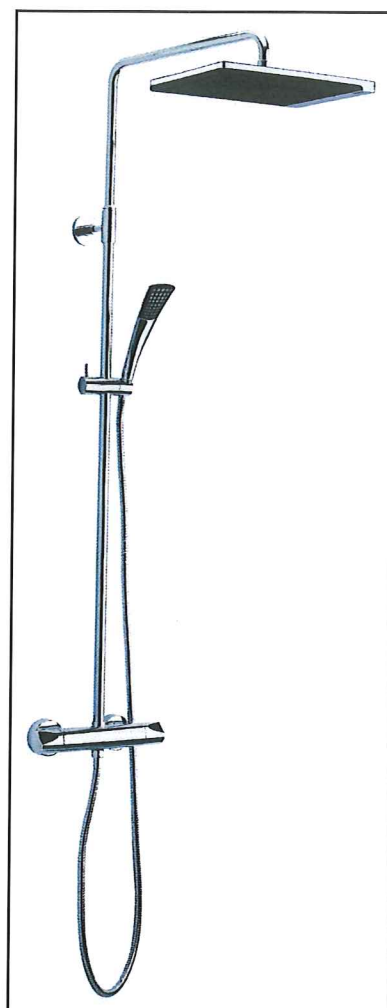

Pris: 5.670:-

(Höger)

Damixa Slate 5792974

Komplett takduschset med fyrkantig taksil. Svarta detaljer på blandare, taksil samt sidodusch. Omkastaren mellan takdusch och sidodusch sitter integrerad i flödesvredet. Blandare tillverkad helt i metall.

Pris: 6.170:-

(Vänster)

Damixa Eliza 57915

Komplett takduschset med 300 mm taksil i stål och sidodusch i metall, bägge försedda med Rub-Clean för enkel rengöring. Omkastaren mellan takdusch och sidodusch sitter integrerad i flödesvredet. Blandare tillverkad helt i metall.