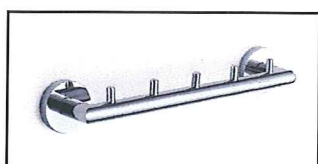

(I priset ingår 3,5 timmar arbetstid el & 1 timme bygg, totalt 2.838:-)

Tillval

Enkelkrok 8353

Enkelkrok 8352

Dubbelkrok 8353A

Badrockkrok 8350

Kroklist 8353-5A

Toapapphåll lock 8351