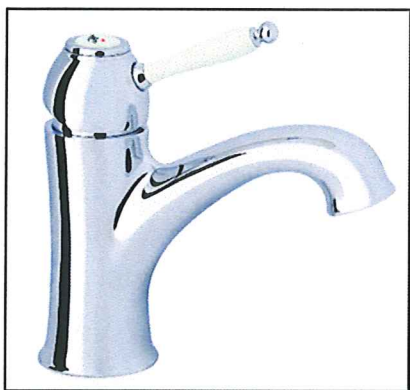

Damixa Tradition 37034

Tradition tvättställsblandare i äldre stil med grepp i porslin. Lätt att spärra flöde och temperatur.

Pris: 1.495:-