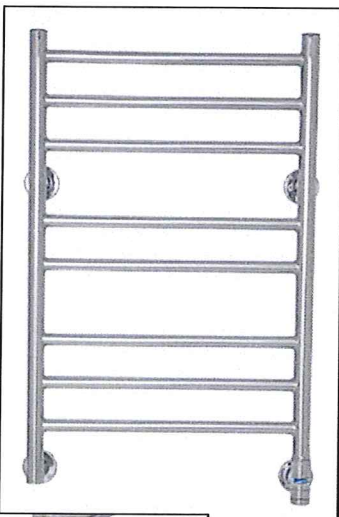

Somatherm elektrisk handdukstork HAGA LS-8-BC 810x530mm (Badrum)

BC styrning ingår i haga. Med BC reglerar du temperaturen i 5 olika steg från 20-100% av effekten. Med den inbyggda timern kan tiden justeras från 2-10h samt även justera effekten under timer tiden.

Pris: 8.475:-

(I priset ingår 3,5 timmar arbetstid el & 1 timme bygg, totalt 2.838:-)