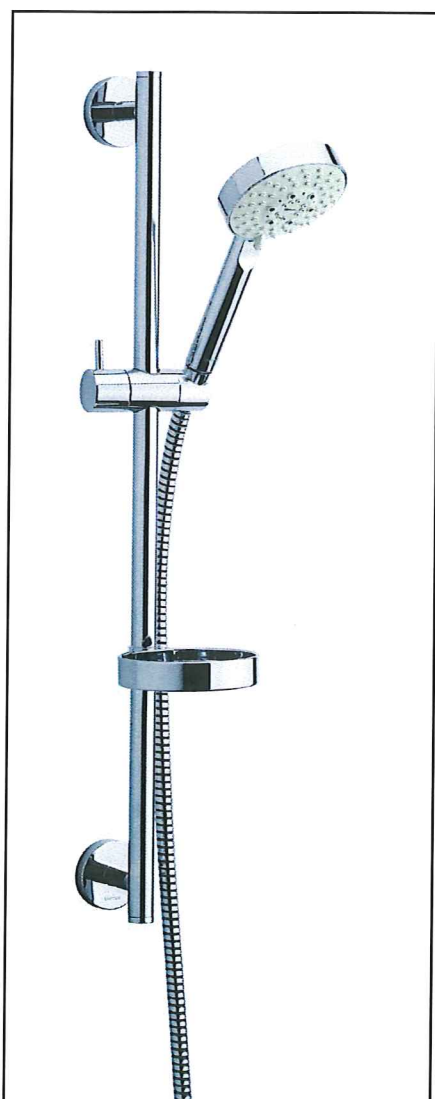

Tillval

Damixa Thermixa 200 5747274

Termostatblandare för dusch som är tillverkad helt i metall. Svarta, pulverlackerade detaljer på temperatur och flödesvred.

Pris: 1.800:-

Damixa Thermixa 200 5756274

Termostatblandare för kar & dusch som är tillverkad helt i metall. Svarta, pulverlackerade detaljer på temperatur och flödesvred. Omställningen mellan karet och duschen är integrerad i flödesvredet.

Pris: 2.500:-

(Vänster)

Damixa Kudos Grande 76504

Snygg duschanordning med fem strålbilder. Stor sil om 100 millimeter och Rub Clean som underlättar rengöring.

Pris: 980:-

(Höger)

Damixa Slate 7665574

Stilren duschanordning med svarta detaljer. Rub Clean underlättar rengöring.

Pris: 980:-