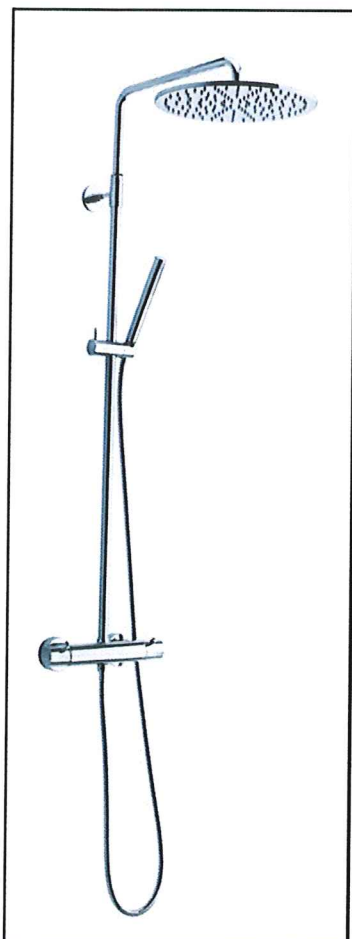

Pris: 980:-

Tillval

(Vänster)

Damixa Hilina 57918

Komplett takduschset med 200 mm taksil i stål och sidodusch med fem strålbilder, bägge försedda med Rub-Clean för enkel rengöring. Omkastaren mellan takdusch och sidodusch sitter integrerad i flödesvredet. Blandare tillverkad helt i metall.

Pris: 5.670:-

(Höger)

Damixa Slate 5792974

Komplett takduschset med fyrkantig taksil. Svarta detaljer på blandare, taksil samt sidodusch. Omkastaren mellan takdusch och sidodusch sitter integrerad i flödesvredet. Blandare tillverkad helt i metall.

Pris: 6.170:-

(Vänster)

Damixa Eliza 57915

Komplett takduschset med 300 mm taksil i stål och sidodusch i metall, bägge försedda med Rub-Clean för enkel rengöring. Omkastaren mellan takdusch och sidodusch sitter integrerad i flödesvredet. Blandare tillverkad helt i metall.