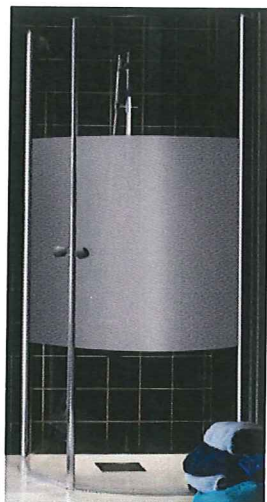

HAFA SUN Tvättställsskåp 60cm. Djup 47 eller 39cm (Badrum)

Tvättställsskåp med två lådor och integrerade handtag.

Mjukstängande lådor med fullutdrag.

Lådsidor i silverlackad plåt och grått invändigt.

Övre lådan med U-konstruktion fack och den nedre lådan

har ett stort fack. Rymligt tvättställ i porslin ingår. I priset ingår fritt val av kulör som finns i vit matt, vit ek struktur och svart ek struktur.

Compact Djup 39cm Pris: 6.630:- (I priset ingår 1 timme arbetstid bygg á 562,5:-)

Standard Djup 47cm Pris: 7.630:- (I priset ingår 1 timme arbetstid bygg á 562,5:-)

Tillval

DUSCHVÄGGAR HAFA IGLOO ROUND 90x90cm Höjd 200cm.

Halvfrostad

Pris: 2.600:-

Svartsotad

Pris: 2.600:-

Frostad